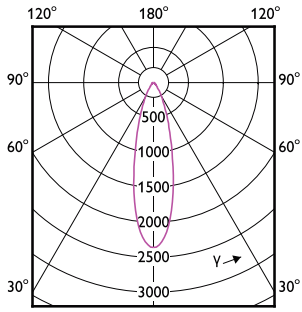

MASTER VALUE LEDspot PAR

Accent Diagrams