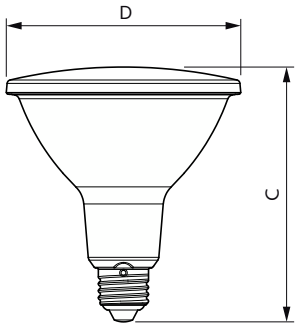

MASTER VALUE LEDspot PAR

Versions

Rozměrové výkresy

Product	D	C
MAS LEDspot VLE D 13-100W 927 PAR38 25D	122 mm	134 mm

Product	D	C
MAS LEDspot VLE D 9.5-75W 930 PAR30S 25D	95 mm	86 mm
MAS LEDspot VLE D 9.5-75W 927 PAR30S 25D	95 mm	86 mm
MAS LEDspot VLE D 9.5-75W 940 PAR30S 25D	95 mm	86 mm