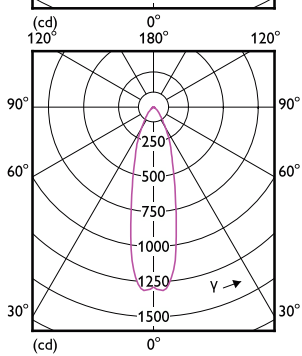

MASTER VALUE LEDspot PAR

Accent Diagrams