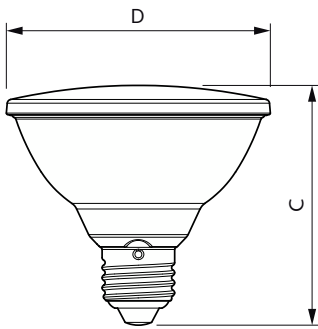

MASTER VALUE LEDspot PAR

Versions

Rozměrové výkresy

Product	D	C
MAS LEDspot VLE D 13-100W 927 PAR38 25D	122 mm	134 mm

Product	D	C
MAS LEDspot VLE D 9.5-75W 930 PAR30S 25D	95 mm	86 mm
MAS LEDspot VLE D 9.5-75W 927 PAR30S 25D	95 mm	86 mm
MAS LEDspot VLE D 9.5-75W 940 PAR30S 25D	95 mm	86 mm