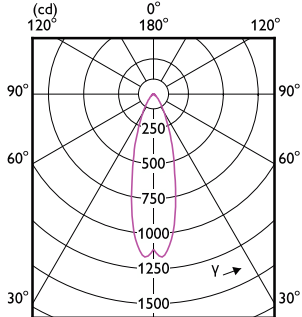

MASTER VALUE LEDspot PAR

Accent Diagrams