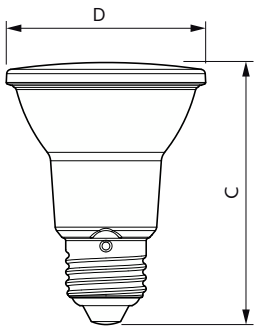

MASTER VALUE LEDspot PAR

Versions

Rozměrové výkresy

Product	D	C
MAS LEDspot VLE D 13-100W 927 PAR38 25D	122 mm	134 mm

Product	D	C
MAS LEDspot VLE D 9.5-75W 930 PAR30S 25D	95 mm	86 mm
MAS LEDspot VLE D 9.5-75W 927 PAR30S 25D	95 mm	86 mm
MAS LEDspot VLE D 9.5-75W 940 PAR30S 25D	95 mm	86 mm